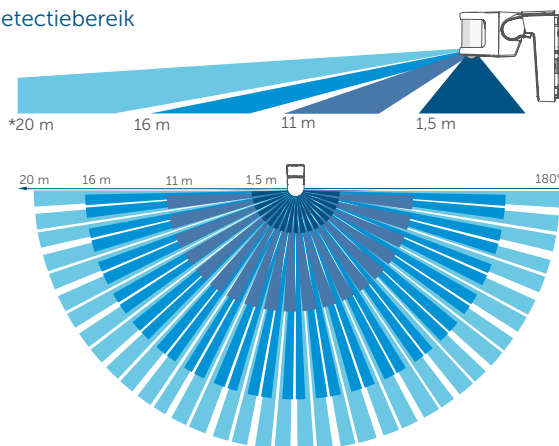

KRACHTIG MET EEN BEREIK VAN 20 M*

De krachtige lens met een detectieafstand tot 20 m registreert bewegingen onmiddellijk en waarborgt zo een betrouwbare en intelligente bewaking van de buitenruimte. De kantelbare sensor zorgt ervoor dat het gewenste gedeelte nauwkeurig wordt gedetecteerd.

De geïntegreerde schemersensor zorgt bovendien voor een gerichte inschakeling van de verlichting bij schemering of zodra het donker wordt. Ook op bewolkte dagen kan de sensor de helderheid exact onderscheiden. Kortstondige helderheidsveranderingen worden automatisch uitgefilterd.

ALLES IN ÉÉN OOGOPSLAG

De Homematic IP App geeft een actueel overzicht van het smarhome – voor een veilig gevoel ook onderweg. Als in de geactiveerde beveiligingsmodus een beweging wordt geregistreerd, wordt onmiddellijk een pushbericht naar de smartphone gestuurd en een alarm weergegeven via de app.

Detectiebereik

*max. bereik tot 20 m bij een montagehoogte van 2,5 m

TECHNISCHE GEGEVENS

Voedingsspanning	230 V/50 Hz
Stroomopname (max.)	5 A
Stroomverbruik in rusttoestand	0,5 W
Min. belasting voor kruislings of wisselend schakelen	1 W
Max. schakelvermogen	1150 W
Type belasting	Ohmse last
Relais	Maakcontact, 1-polig, μ-contact, bistabiel
Kabeltype en -doorsnede	Starre en flexibele kabel, 0,75-2,50 mm²
Beschermingsklasse	IP44
Omgevingstemperatuur	-20 tot +55 °C
Afmetingen (b x h x d)	78 x 126 x 140 mm
Gewicht	311 g
Zendfrequentieband	868,0-868,6 MHz /869,4-869,65 MHz
Typisch bereik in het vrije veld	200 m
Detectieafstand	20 m
Detectiehoek	180°

NAADLOZE DETECTIE DANKZIJ DRIE APARTE BEWEGINGSDETECTIEZONES

De bewegingsmelder schakelt het licht alleen in wanneer dat echt moet. Het apparaat heeft in totaal drie afzonderlijke detectiezones (twee hoofdzones en de onderkruipbeveiliging), die afzonderlijk kunnen worden geconfigureerd. Dit maakt het mogelijk om scenario's te realiseren zoals het onderdrukken van storende variabelen (voorbijgangers, fietsers of auto's). Door de verdeling in verschillende zones blijven de bereiken van de andere zones altijd behouden.

FLEXIBELE MONTAGE BUITEN

Dankzij het grote temperatuurbereik van -20 tot +55 °C en de weerbestendige kast (IP44) kan de bewegingsmelder probleemloos buitenshuis of bijv. in garages worden geïnstalleerd. Voor een optimaal detectiebereik wordt een montagehoogte van 2,5 m aanbevolen.

BEDRIJFSZEKER EN BETROUWBAAR

Dankzij de directe communicatie tussen de apparaten wordt het alarm ook geactiveerd bij een inactieve internet-/cloudverbinding. Zelfs in geval van vernieling van het access point, bijv. door een inbreker, werken de andere apparaten door.

EXTRA SCHAKELACTUATOR

Een interne actuator maakt een koppeling met Homematic IP-sensoren mogelijk. Dit maakt het bijvoorbeeld mogelijk om een betere dekking van het bewakingsgebied te bereiken met behulp van extra Homematic IP-bewegingsdetectoren. Een extra drukknop kan ook worden gebruikt om het licht dat op het apparaat is aangesloten, direct in of uit te schakelen. Door integratie in schakelgroepen kunnen ook meerdere actuatoren tegelijkertijd worden geschakeld wanneer er beweging wordt gedetecteerd.

De werking vereist de aansluiting op een van de volgende oplossingen:

- Homematic IP Access Point met gratis smartphone app en kosteloze cloudservice
- Centrale CCU3 met lokale gebruikersinterface WebUI
- Oplossingen van externe partners.

LOGISTIEKE GEGEVENS

Variant	Wit	Antraciet
Artikelnummer	156737A0	158238A0
EAN-code	4047976567379	4047976582389
Apparaatcode	HmlIP-SMO230	HmlIP-SMO230-A
Verpakkingseenheid	12	12
Afmetingen verpakking	185 x 280 x 97	185 x 280 x 97
Gewicht incl. verpakking	654,8 g	654,8 g

LEVERINGSOMVANG