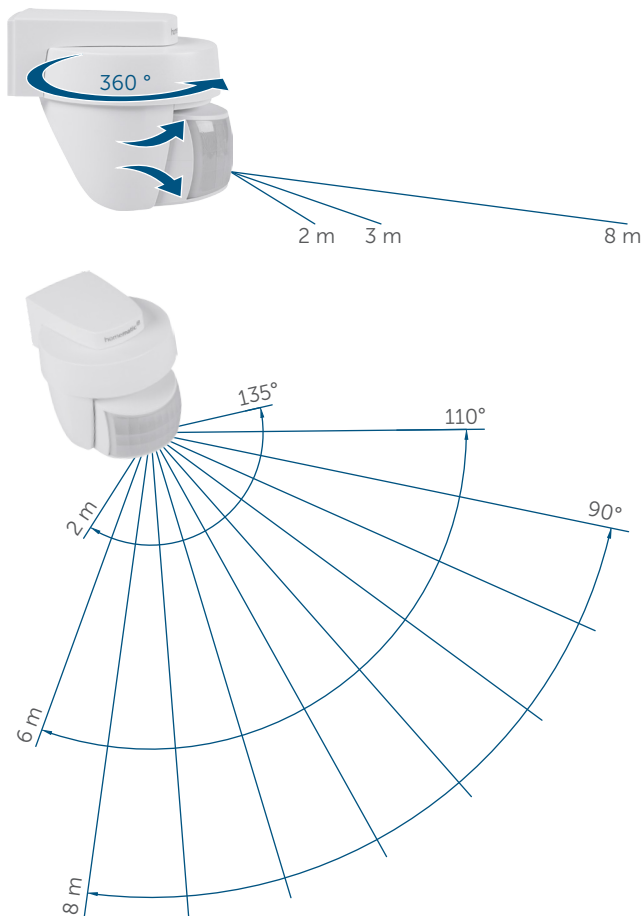

POTENTE, TANTO DURANTE EL DÍA COMO LA NOCHE

La potente lente con un alcance de detección de hasta 8 m detecta los movimientos de inmediato y permite un control seguro e inteligente del exterior. Mediante el sensor orientable y giratorio 360° se capta con exactitud el área deseada.

El sensor crepuscular integrado permite además el encendido preciso de la luz en la oscuridad o al caer la noche. El sensor distingue la luminosidad incluso los días cubiertos. Las oscilaciones de luminosidad breves se filtran automáticamente.

DATOS TÉCNICOS

Tensión de alimentación	2 pilas LR6/Mignon/AA, 1,5 V
Consumo de corriente	máx. 40 mA
Duración de las pilas	3 años (típ.)
Tipo de protección	IP44
Temperatura ambiente	de -20 a +55 °C
Dimensiones (A x H x P)	76 x 74 x 90 mm
Peso	170 g (pilas incl.)
Banda de radiofrecuencia	868,0-868,6 MHz 869,4-869,65 MHz
Alcance típ. en campo abierto	230 m
Alcance de detección	8 m
Ángulo de detección horizontal	90°

TODO BAJO CONTROL

La app Homematic IP facilita una visión actual del hogar inteligente para dar seguridad –incluso cuando no estamos en casa. Al detectar un movimiento con el modo de protección activado, se envía de inmediato una notificación push al smartphone y aparece un mensaje de alarma en la app.

MONTAJE FLEXIBLE SIN CABLES

Su funcionamiento con pilas y la comunicación por radio facilitan el montaje en cualquier lugar. Gracias a su amplio rango de temperaturas de -20 a +40 °C y la caja impermeable (IP44), el detector de movimiento se puede colocar en cualquier lugar del exterior sin temor, por ejemplo, en el garaje.

FIABLE Y SEGURO

Gracias a la comunicación directa entre los dispositivos, la alarma se activa también aún sin disponer de conexión a internet o con la nube. Los demás dispositivos siguen activos incluso si un intruso desactiva el Access Point.

AJUSTE DE LOS PARÁMETROS DE ACTIVACIÓN

A través de la app Homematic IP se pueden especificar la luminosidad y el tiempo de encendido.

Funciona en conexión con uno de los siguientes sistemas:

- Homematic IP Access Point con la aplicación para smartphone y el servicio en la nube (Cloud) gratuitos
- Soluciones combinadas con sistemas de otras marcas

DATOS LOGÍSTICOS

Variante	Blanco	Antracita
Número de artículo	142809A0	150320A0
Código EAN	4047976428090	4047976503209
Nombre abreviado	HmlIP-SMO	HmlIP-SMO-A
Unidad de embalaje	45	45
Medidas del embalaje	122 x 112 x 97 mm	122 x 112 x 97 mm
Peso incl. embalaje	288,0 g	287,0 g

VOLUMEN DE SUMINISTRO

Homematic IP Detector de movimiento con sensor crepuscular – exterior
2 Tornillos y 2 tacos
2 Pilas 1,5 V LR6/Mignon/AA
Instrucciones de uso