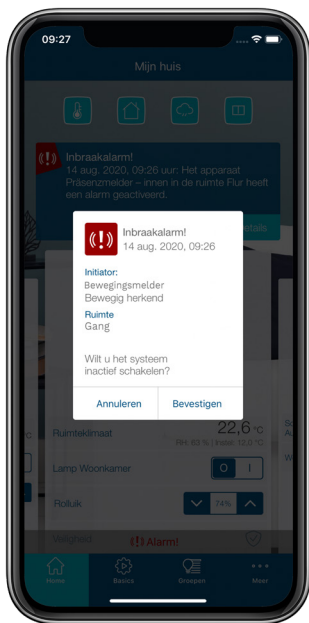

REGISTREERT ELKE
BEWEGING VOOR
MEER VEILIGHEID
EN COMFORT

Bewegingsmelder met schemersensor – binnen

HmIP-SMI

Deze slimme bewegingsmelder registreert elke beweging: de sensor bewaakt het huis en genereert in geval van een geregistreeerde beweging onmiddellijk een alarm of schakelt automatisch de verlichting in.

homematic ^{IP}

Slim wonen, dat fascineert.

ALLES IN ÉÉN OOGOPSLAG

De Homematic IP App geeft een actueel overzicht van het smarthome – voor een veilig gevoel ook onderweg. Als in de geactiveerde beveiligingsmodus een beweging wordt geregistreerd, wordt onmiddellijk een pushbericht naar de smartphone gestuurd en een alarm weergegeven via de app. In combinatie met een Homematic IP Alarmsirene (bijv. HmIP-ASIR-2) wordt het huis nog veiliger omdat meteen een luid alarm afgaat. Ook in geval van de demontage van het apparaat wordt een waarschuwing via de Homematic IP App uitgegeven.

De werking vereist de aansluiting op een van de volgende oplossingen:

- Homematic IP Access Point met gratis smartphone-app en kosteloze cloudservice
- Oplossingen van externe partners

TECHNISCHE GEGEVENS

BIJZONDER KRACHTIG

De krachtige sensor met een detectieafstand tot 12 m en een registratiehoek tot 105° registreert bewegingen onmiddellijk en waarborgt zo een betrouwbare en intelligente bewaking in het smarthome.