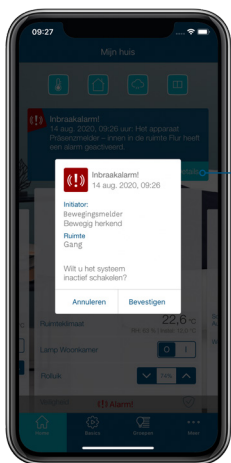

NU BEGINNEN!

**RONDONM VEILIG
EN DIRECT
GEALARMEERD**

Starterset Alarm

HmlIP-SK7

De eenvoudige instap in de intelligente bewaking van de woonruimte: geopende ramen of bewegingen worden snel gedetecteerd en per pushbericht direct op de smartphone gemeld. Via de alarmsirene wordt onmiddellijk een luid alarm geactiveerd dat inbrekers verjaagt.

www.VDEinfo.com
ID. 40046786

homematic ^{IP}

Slim wonen, dat fascineert.

Alarmmeldingen in de Homematic IP App

TECHNISCHE GEGEVENS

Access point:

Voedingsspanning	Netadapter (5 V)
Afmetingen (B x H x D)	118 x 104 x 26 mm
Typisch bereik in het vrije veld	400 m

Meer technische details en informatie vindt u in het informatieblad van het betreffende apparaat.

EEN VEILIG THUIS MET HOMEMATIC IP

Bewegingen evenals het openen van ramen of deuren in het huis worden betrouwbaar gedetecteerd en onmiddellijk via de Homematic IP App gemeld. De combinatie met de alarmsirene rondt de starterset af: in geval van gevaar garanderen harde signaalgeluiden en twee rode led-signaallampen een onmiddellijke waarschuwing.