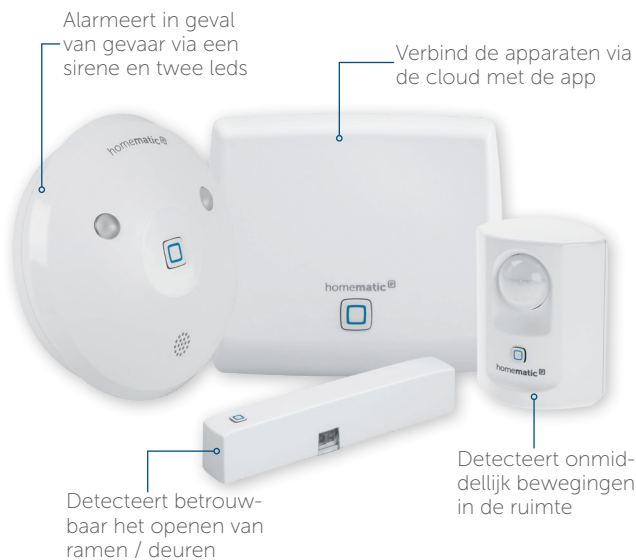

NU BEGINNEN!

**RONDONM VEILIG
EN DIRECT
GEALARMEERD**

Starterset Alarm

HmlIP-SK7

De eenvoudige instap in de intelligente bewaking van de woonruimte: geopende ramen of bewegingen worden snel gedetecteerd en per pushbericht direct op de smartphone gemeld. Via de alarmsirene wordt onmiddellijk een luid alarm geactiveerd dat inbrekers verjaagt.

www.VDEinfo.com
ID. 40046786

homematic ^{IP}

Slim wonen, dat fascineert.

Alarmmeldingen in de Homematic IP App

TECHNISCHE GEGEVENS

Access point:

Voedingsspanning	Netadapter (5 V)
Afmetingen (B x H x D)	118 x 104 x 26 mm
Typisch bereik in het vrije veld	400 m

Meer technische details en informatie vindt u in het informatieblad van het betreffende apparaat.

EEN VEILIG THUIS MET HOMEMATIC IP

Bewegingen evenals het openen van ramen of deuren in het huis worden betrouwbaar gedetecteerd en onmiddellijk via de Homematic IP App gemeld. De combinatie met de alarmsirene rondt de starterset af: in geval van gevaar garanderen harde signaalgeluiden en twee rode led-signaallampen een onmiddellijke waarschuwing.

ALLES IN EEN OOGOPSLAG

De Homematic IP App geeft een actueel overzicht van het smarthome – voor een veilig gevoel, zowel bij het verlaten van het huis als onderweg.

BESTURING VIA SPRAAKCOMMANDO'S

Als alternatief voor de bediening via knoppen, afstandsbediening of app kan de gewenste alarmmodus (buiten- of volledige beveiliging) ook heel comfortabel per spraakcommando bv. via Amazon Alexa geactiveerd (niet gedeactiveerd) worden.