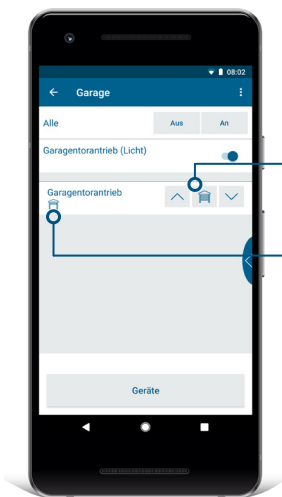

ABRIR LA PUERTA Y
ENCENDER LA LUZ:
CONTROL INTELIGENTE
DE LA PUERTA CON SOLO
PULSAR UN BOTÓN

Módulo para accionamientos Hörmann

HmIP-MOD-HO

Con el módulo para accionamientos Hörmann, el control de la puerta de garaje o entrada se puede integrar fácilmente en Homematic IP Smart Home: Los accionamientos se pueden operar cómodamente con la app para smartphone y un Homematic IP Mando a distancia.

homematic ^{IP}
Hogar inteligente para disfrutar.

Fácil montaje sin herramientas

Cómodo control de la puerta del garaje:
Apertura, cierre y posición de ventilación

Indicación de estado:
Abierto, cerrado, en tránsito

Para su funcionamiento necesita conectarse a un Homematic IP Access Point con la app para smartphone y el servicio en la nube (Cloud) gratuitos

* Si se opera sin visión de la puerta, se precisa una barrera de luz adicional.