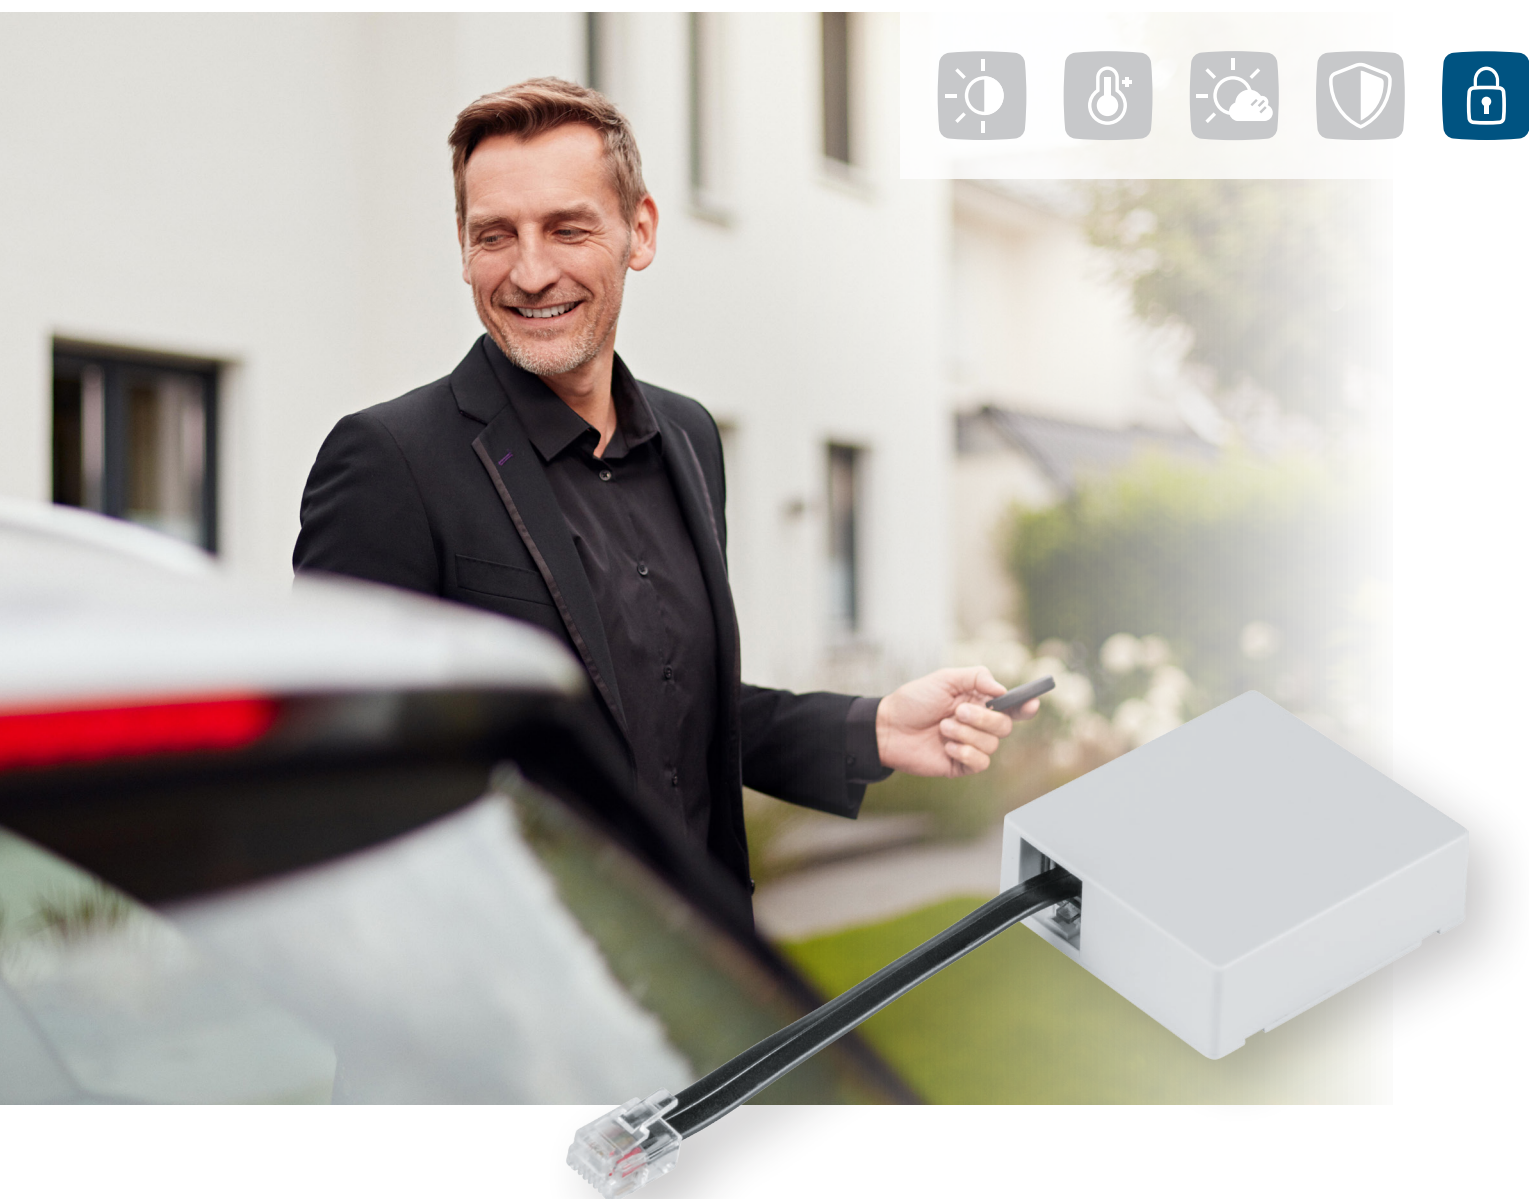

ABRIR LA PUERTA Y
ENCENDER LA LUZ:
CONTROL INTELIGENTE
DE LA PUERTA CON SOLO
PULSAR UN BOTÓN

Módulo para accionamientos Hörmann

HmIP-MOD-HO

Con el módulo para accionamientos Hörmann, el control de la puerta de garaje o entrada se puede integrar fácilmente en Homematic IP Smart Home: Los accionamientos se pueden operar cómodamente con la app para smartphone y un Homematic IP Mando a distancia.

homematic ^{IP}
Hogar inteligente para disfrutar.

Fácil montaje sin herramientas

Cómodo control de la puerta del garaje:
Apertura, cierre y posición de ventilación

Indicación de estado:
Abierto, cerrado, en tránsito

Para su funcionamiento necesita conectarse a un Homematic IP Access Point con la app para smartphone y el servicio en la nube (Cloud) gratuitos

* Si se opera sin visión de la puerta, se precisa una barrera de luz adicional.