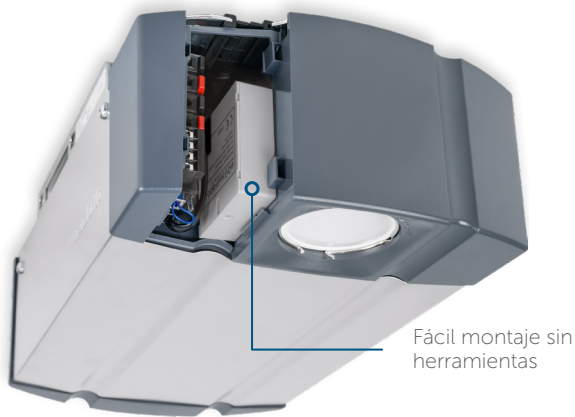

Fácil montaje sin herramientas