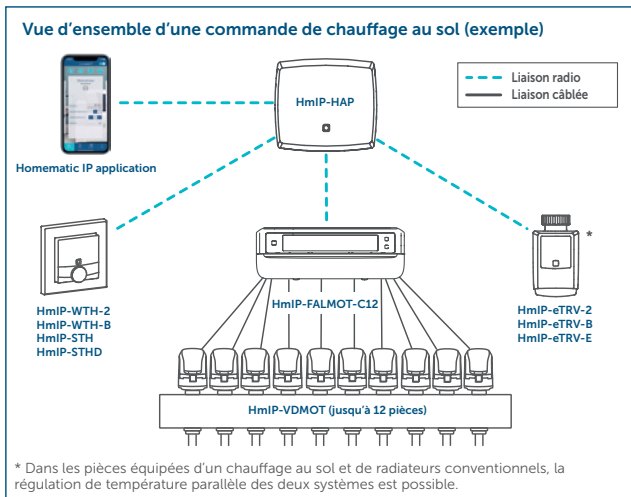

UNE TEMPÉRATURE
RÉGLABLE EN CONTINU
POUR UN CLIMAT
INTÉRIEUR IDÉAL

Actionneur de chauffage par le sol – 12 canaux, motorisé

HmIP-FALMOT-C12

Adieu les pieds froids! Le Homematic IP Thermostat de chauffage par le sol permet de commander très facilement les systèmes de chauffage au sol en association avec les Homematic IP Actionneurs motorisés, et même de les équiper ultérieurement. Le thermostat permet de toujours régler la bonne température dans chaque pièce grâce à un système de commande continu et efficace en énergie permettant de contrôler jusqu'à 12 circuits de chauffage différents.

homematic **IP**

Une maison intelligente. Simple et séduisante.

LA TEMPÉRATURE SOUHAITÉE DANS CHAQUE PIÈCE

Le thermostat de chauffage par le sol intelligent permet, si associé aux Homematic IP Actionneurs motorisés, de chauffer efficacement jusqu'à 12 zones définies. L'utilisateur peut définir des courbes de température individuelles permettant jusqu'à 13 modifications par jour dans 6 profils de chauffage (3 x chauffage/3 x refroidissement). Tout cela très facilement via l'application gratuite pour smartphone ou directement sur le Homematic IP Thermostat mural.

UN RÉGLAGE PRÉCIS DE LA TEMPÉRATURE

Le contrôleur permet un débit constant de l'eau de chauffage, même adapté à différentes structures de sol. Des algorithmes de régulation modernes permettent une utilisation régulière et efficace de l'installation de chauffage, même en cas de faibles besoins en chaleur. Au lieu d'utiliser des servomoteurs thermiques conventionnels (ouvert/fermé), la régulation se fait par des servomoteurs motorisés (HmIP-VDMOT) - ceux-ci permettent un équilibrage dynamique et adaptatif des différentes pièces.