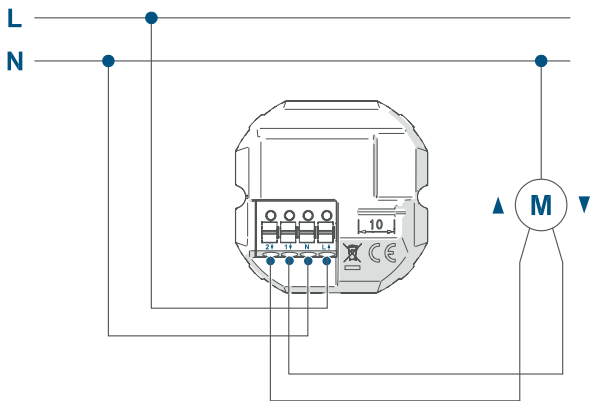

CONFORT D'HABITATION
ET SÉCURITÉ AVEC LA
COMMANDE INTELLIGENTE
DES STORES VÉNITIENS

Actionneur de store vénitien pour les interrupteurs de marque – international

HmIP-BBL-I

L'actionneur de store vénitien pour les interrupteurs de marque – international de Homematic IP automatise intelligemment la commande des stores vénitiens électriques. La solution encastrée invisible peut sans problème être installée ultérieurement. Ce qui permet de continuer à utiliser les interrupteurs en place. Les stores vénitiens peuvent ensuite être commandés facilement via le smartphone, de manière entièrement automatique selon le profil horaire défini, ou de façon traditionnelle et manuelle par des boutons-poussoirs.

homematic 

Une maison intelligente, simple et séduisante.

L'installation nécessite un conducteur neutre.

UN CONTRÔLE INTELLIGENT TOUT AU LONG DE LA JOURNÉE

Les profils horaires définis permettent d'automatiser l'ouverture et la fermeture des stores vénitiens, des brise-soleil, des volets roulants et des stores bannes, pour s'adapter aux habitudes quotidiennes des utilisateurs et aux conditions météorologiques. L'appareil permet en outre de régler avec précision la position des lames sur les stores vénitiens et les brise-soleil.