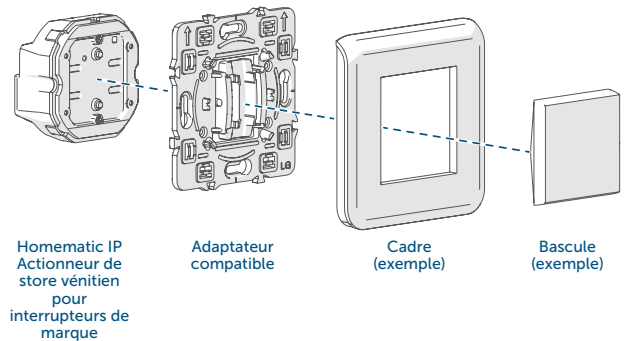

UNE SÉCURITÉ ACCRUE

La fermeture automatique à la tombée de la nuit ou en cas d'absence permet de sécuriser les fenêtres et les portes de la maison ou encore de simuler une présence.

INSTALLATION FACILE

Mise en service facile grâce à la procédure d'étalonnage automatique via l'application. La structure compacte permet un montage facile dans des boîtiers encastrés standard. Compatible avec tous les moteurs tubulaires courants.

COMMANDE FLEXIBLE

- ✓ Directement via la série d'interrupteurs existante
- ✓ Par radio via des boutons-poussoirs, des télécommandes ou un détecteur de mouvement Homematic IP
- ✓ À tout moment via l'application Homematic IP
- ✓ Via des profils horaires réglables pour une commutation automatique de l'éclairage à l'heure souhaitée
- ✓ Commande vocale pratique (via Amazon Alexa ou Google Assistant)

CARACTÉRISTIQUES LOGISTIQUES

Référence	158682A0
Code EAN	4047976586820
Désignation synthétique	HmlP-BBL-I
Unité de conditionnement	90
Dimensions emballé	122 x 112 x 48
Poids (avec emballage)	tbd

CONTENU DE LA LIVRAISON

Homematic IP Actionneur de store vénitien pour les interrupteurs de marque – international
Mode d'emploi