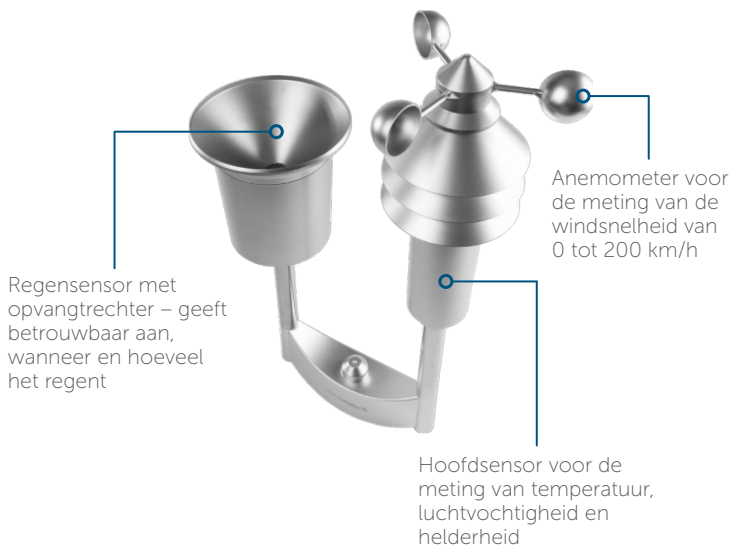

VERGELIJKING VAN DE HOMEMATIC IP WEERSENSOREN

	basic	plus	pro
Temperatuur	✓	✓	✓
Luchtvochtigheid	✓	✓	✓
Windsnelheid	✓	✓	✓
Windrichting	-	-	✓
Helderheid	✓	✓	✓
Zonneschijnduur	✓	✓	✓
Begin regen	-	✓	✓
Hoeveelheid regen	-	✓	✓

De werking vereist de aansluiting op een van de volgende oplossingen:

- Homematic IP Access Point met gratis smartphone-app en kosteloze cloudservice
- Oplossingen van externe partners

TECHNISCHE GEGEVENS

Voedingsspanning	3x 1,5 V LR6/mignon/AA
Batterijlevensduur	2 jaar (typ.)
Meetbereik	
Temperatuur	-20 tot +55 °C
Luchtvochtigheid (relatief)	1 tot 99 %
Helderheid (relatief)	0 tot 100.000
Hoeveelheid regen	0 tot 966 mm
Windsnelheid	0 tot 200 km/h
Afmetingen (b x h x d)	35 x 53 x 15 cm (zonder paal)
Afmetingen roestvrijstalen paal (h x ø)	1,58 m x 25 mm
Gewicht	1064 g (incl. batterijen)
Zendfrequentieband	868,0-868,6 MHz 869,4-869,65 MHz
Typisch bereik in het vrije veld	400 m

WEERGAVE VAN ACTUELE WEERGEDEVENS

De volgende weergegevens worden geregistreerd:

- ✓ temperatuur
- ✓ luchtvochtigheid
- ✓ windsnelheid
- ✓ helderheid
- ✓ begin / hoeveelheid regen
- ✓ zonneschijnduur

De gemeten gegevens worden in de Homematic IP App weergegeven. Zo bent u ook onderweg steeds op de hoogte van het weer thuis.

FLEXIBEL EN ROBUUST

Dankzij de draadloze communicatie en de batterijvoeding kan de weersensor eenvoudig gemonteerd en flexibel geplaatst worden. In het vrije veld bedraagt de reikwijdte tot 400 m. De robuuste grondpen van rvs waarborgt een veilige verankering in de grond. Als alternatief kan het apparaat met behulp van klemmen ook op een paal worden gemonteerd. Op deze wijze kan de weersensor overall perfect worden gepositioneerd om de actuele weersituatie exact te bepalen en bijv. de zonwering bij opkomende sterke wind in te sturen.

VEELZIJDIGE TOEPASSINGSMOGELIJKHEDEN

In combinatie met andere Homematic IP-apparaten kan de weersensor het dagelijks leven comfortabeler maken: in een inrichting voor de stormbeveiliging kunnen rolluiken vanaf een zelf gedefinieerde windsnelheid automatisch omlaag worden gestuurd. De weersensor zorgt daarmee bovendien voor de beveiliging van het smarthome.

SLIMME AANVULLINGEN

De regensensor en de lichtsensor van Homematic IP vormen ideale aanvullingen op de weersensor om de zonwering in geval van regen meteen te beschermen of de rolluiken bij sterke zonnestraling automatisch omlaag te sturen.

LOGISTIEKE GEGEVENS

Artikelnummer	152057A0
EAN-code	4047976520572
Apparaatcode	HmIP-SWO-PL
Verpakkingseenheid	2
Afmetingen verpakking	564 x 369 x 147 mm
Gewicht incl. verpakking	2871,4 g

LEVERINGSOMVANG

Homematic IP Weersensor – plus
Roestvrijstalen paal
Schroeven (2x)
Schroevendraaier (v. binnenszantschroef met ronde kop)
1,5V-batterijen LR6/mignon/AA (3x)
Handleiding