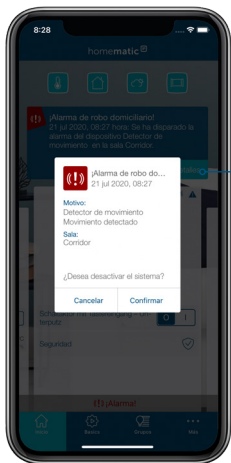

¡NO ESPERE MÁS!

**ENTORNO SEGURO Y
AVISO INMEDIATO**

Set de inicio para alarmas

HmIP-SK7

Acceso fácil al control inteligente del hogar: Las ventanas abiertas o movimientos se detectan de inmediato y se anuncian en el smartphone con una notificación push. Además al mismo tiempo se activa una potente alarma para alejar a los intrusos.

www.VDEinfo.com
ID. 40046786

homematic ^{IP}

Hogar inteligente para disfrutar.

Mensaje de alarma en la app Homematic IP

DATOS TÉCNICOS

Access Point:

Tensión de alimentación	Fuente de alimentación enchufable (5V)
Dimensiones (A x H x P)	118 x 104 x 26 mm
Alcance típ. en campo abierto	400 m

Encontrará más información y detalles técnicos en la hoja de datos específica de cada dispositivo.

UN HOGAR SEGURO CON HOMEMATIC IP

Los movimientos y la apertura de ventanas o puertas de la casa se detectan con total fiabilidad y se anuncian de inmediato en la app Homematic IP. El set de inicio se completa con la sirena de alarma: en caso de peligro, un potente sonido y dos llamativos LED rojos lanzan una advertencia inmediata.

TODO BAJO CONTROL

La app Homematic IP ofrece una visión actual de todas las ventanas y puertas del hogar inteligente para transmitir seguridad al salir de casa o durante los desplazamientos.

CONTROL DE VOZ