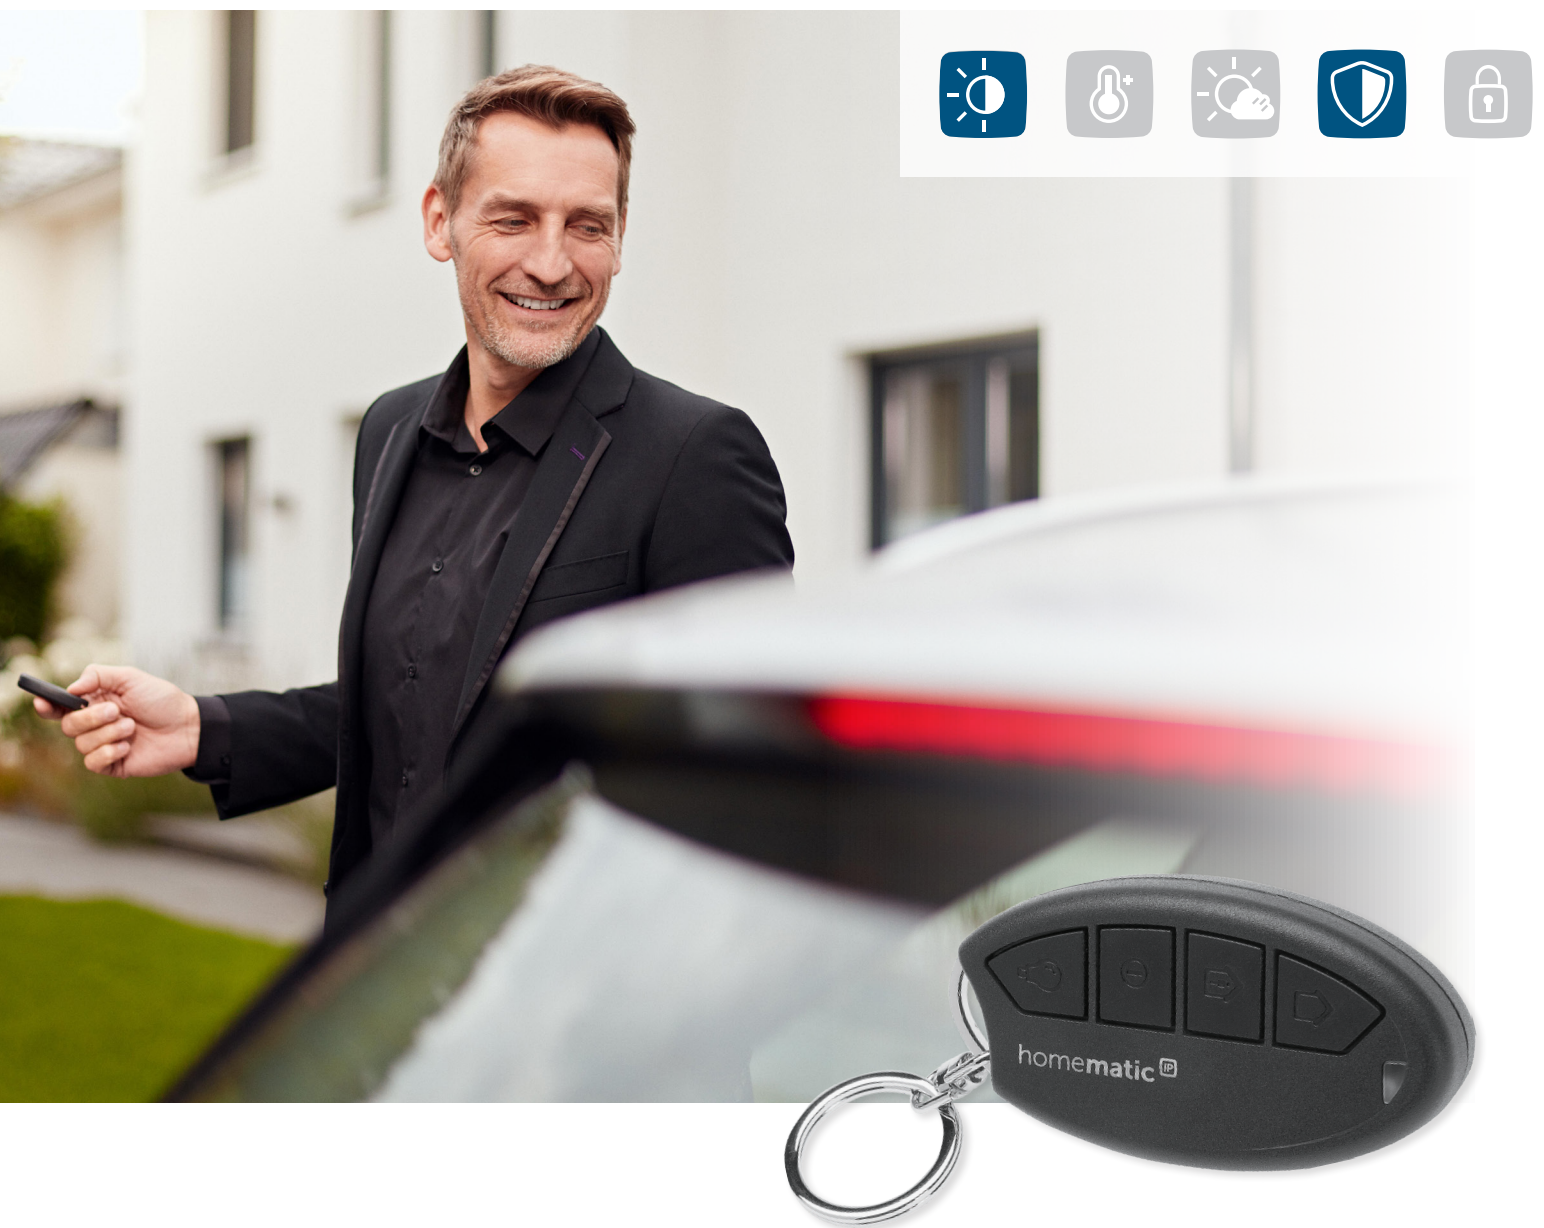

ALARMFUNKTIONEN  
IMMER GRIFFBEREIT

# Schlüsselbundfernbedienung – Alarm

HmIP-KRCA

Die praktische Schlüsselbundfernbedienung ist die ideale Erweiterung zum komfortablen und intelligenten Bedienen der Homematic IP Sicherheitslösung. Der gewünschte Alarmmodus kann einfach beim Heimkommen oder Verlassen des Hauses per Tastendruck aktiviert und zusätzlich Licht eingeschaltet werden.

## SMARTE BEDIENUNG FÜR EIN SICHERES ZUHAUSE

Mit Hilfe der handlichen Schlüsselbundfernbedienung können die Alarmmodi „Vollschutz, Hüllschutz und Unscharf“ ganz einfach per Tastendruck aktiviert oder deaktiviert werden. Über die zusätzliche Licht-Taste kann z. B. die Beleuchtung im Eingangsbereich ein- bzw. ausgeschaltet werden.

## PRAKTISCHE FERNBEDIENUNG FÜR DEN SCHLÜSSELBUND

Dank der kompakten Bauform passt die kleine Fernbedienung in jede Hosentasche – oder an den Schlüsselbund. So kann sie flexibel im Zuhause, im Außenbereich oder im Auto beim Heimkommen eingesetzt werden. Sollte die Fernbedienung unterwegs einmal verloren gehen, kann sie einfach über die App gesperrt werden.