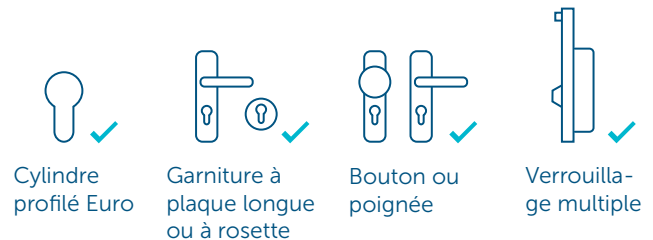

Pour fonctionner, l'appareil doit être relié à l'une des solutions suivantes :

- Homematic IP Access Point (HmIP-HAP) avec application pour smartphone et service de cloud gratuits
- Solutions de partenaires tiers

MISE EN PLACE FACILE

Montage facile sur les cylindres profilés standard équipés de la fonction d'ouverture d'urgence – sans endommagement de la porte, du cadre ou de la clé. Son fonctionnement à piles rend tout câblage inutile. Pour le montage, le barillet de fermeture doit dépasser de 8 à 15 mm, côté porte intérieure.

UTILISATION UNIVERSELLE

DE NOMBREUX AUTRES AVANTAGES

- ✓ Il est possible de créer jusqu'à 8 autorisations d'accès avec des profils horaires individuels pour chaque mécanisme de serrure
- ✓ Ouverture et fermeture manuelles possibles à tout moment en tournant la molette (fonction d'ouverture d'urgence)
- ✓ Il est toujours possible d'ouvrir la porte de l'extérieur avec une clé conventionnelle
- ✓ Des codes PIN personnels de protection contre toute activation involontaire depuis une application
- ✓ Fonctionnement respectueux de l'environnement en cas d'utilisation de piles NiMH de type HR6